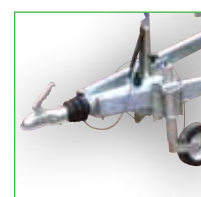

## CUVES PFV OVALES ÉQUIPÉES SUR REMORQUE ROUTIÈRE

Remorque routière conçue pour rouler à 80 km/h maximum, homologuée CE.

- Essieu freiné avec suspension, attelage fixe à boule, roue jockey pour manipulation à vide, système d'éclairage et plateau basculant
- Freinage à inertie avec système recul-matic (type caravane) et frein parking
- Document d'immatriculation fourni
- Descriptif cuves PFV ovales page 138
- Même équipement arrosage que «Cuves PFV ovales équipées sur plateau»

Tuyau, pomme-lance et support tournant pour dévidoir en option (voir accessoires page 155).

Version 600 l équipée

Plateau acier et bois

Timon, attelage, frein et roue jockey

## CUVES PFV OVALES SUR REMORQUE ROUTIÈRE PLATEAU NU

Remorque routière conçue pour rouler à 80 km/h maximum, homologuée CE.

- Cuve équipée de cloisons anti-vagues
- Cuve munie d'une bride DN25 en sortie (autres diamètres possibles)
- Descriptif remorque voir ci-dessus

Version 1000 l plateau nu