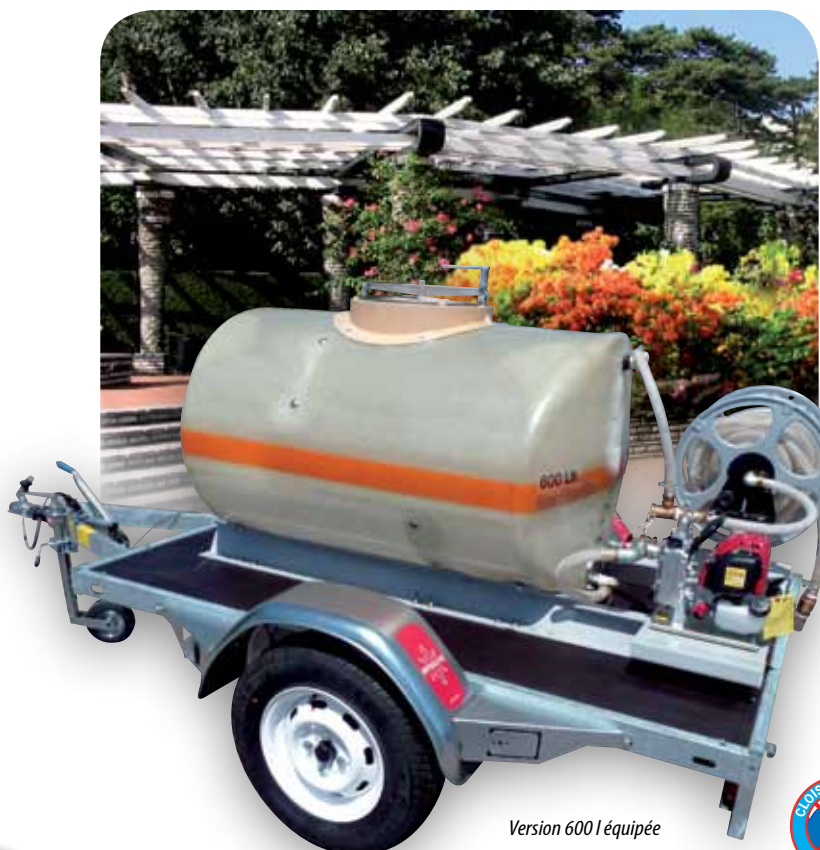

# ENSEMBLES D'ARROSAGE PFV SUR REMORQUE

## CUVES PFV OVALES ÉQUIPÉES SUR REMORQUE ROUTIÈRE

Remorque routière conçue pour rouler à 80 km/h maximum, homologuée CE.

- Essieu freiné avec suspension, attelage fixe à boule, roue jockey pour manipulation à vide, système d'éclairage et plateau basculant
- Freinage à inertie avec système recul-matic (type caravane) et frein parking
- Document d'immatriculation fourni
- Descriptif cuves PFV ovales page 138
- Même équipement arrosage que «Cuves PFV ovales équipées sur plateau»

Tuyau, pomme-lance et support tournant pour dévidoir en option (voir accessoires page 155).

Version 600 l équipée

Plateau acier et bois

Timon, attelage, frein et roue jockey

## CUVES PFV OVALES SUR REMORQUE ROUTIÈRE PLATEAU NU

Remorque routière conçue pour rouler à 80 km/h maximum, homologuée CE.

- Cuve équipée de cloisons anti-vagues
- Cuve munie d'une bride DN25 en sortie (autres diamètres possibles)
- Descriptif remorque voir ci-dessus